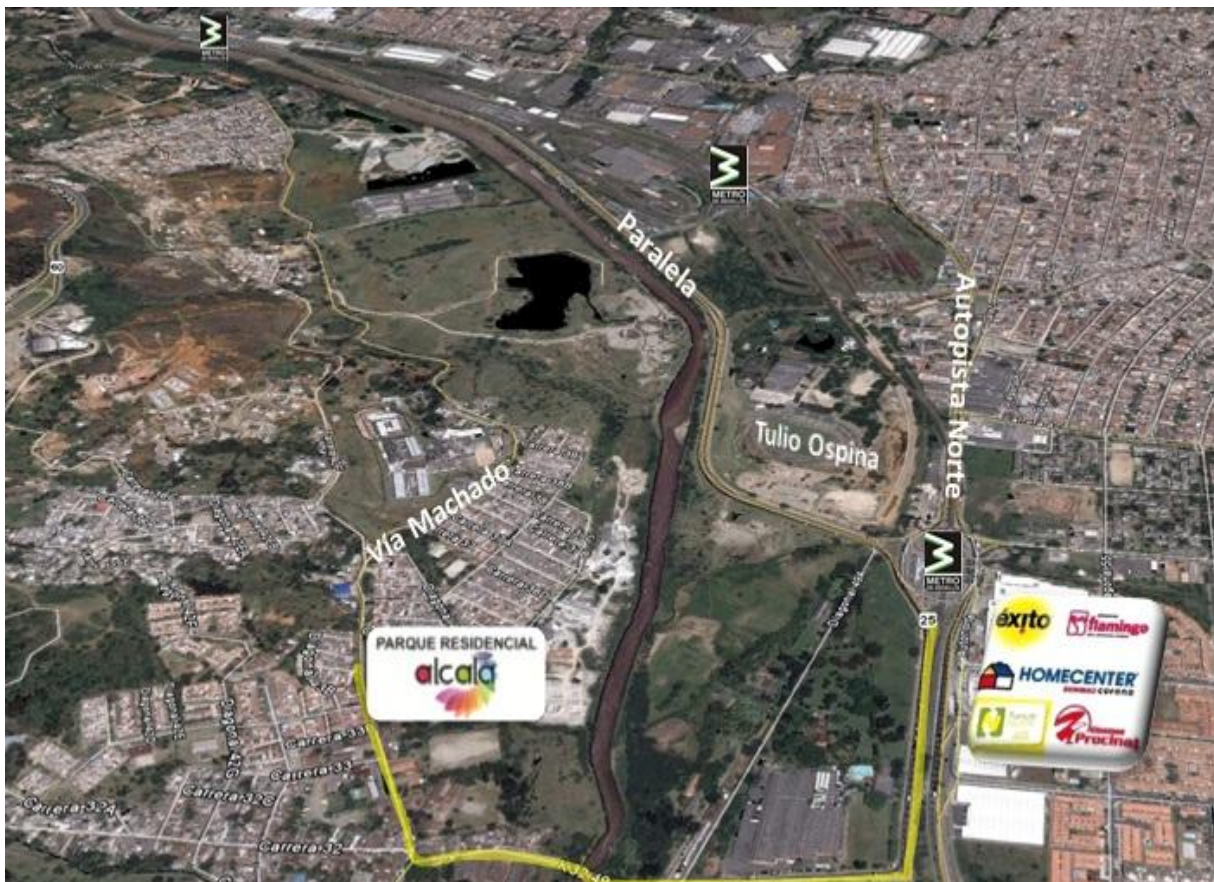

## UBICACION

El proyecto se encuentra sobre la vía Machado y cerca de la autopista Norte y cuenta con rutas integradas de buses de Copacabana y Bello. Es de fácil acceso y está a cinco minutos en vehiculó del Municipio de Bello. Adicional está cerca del complejo deportivo Tulio Ospina.